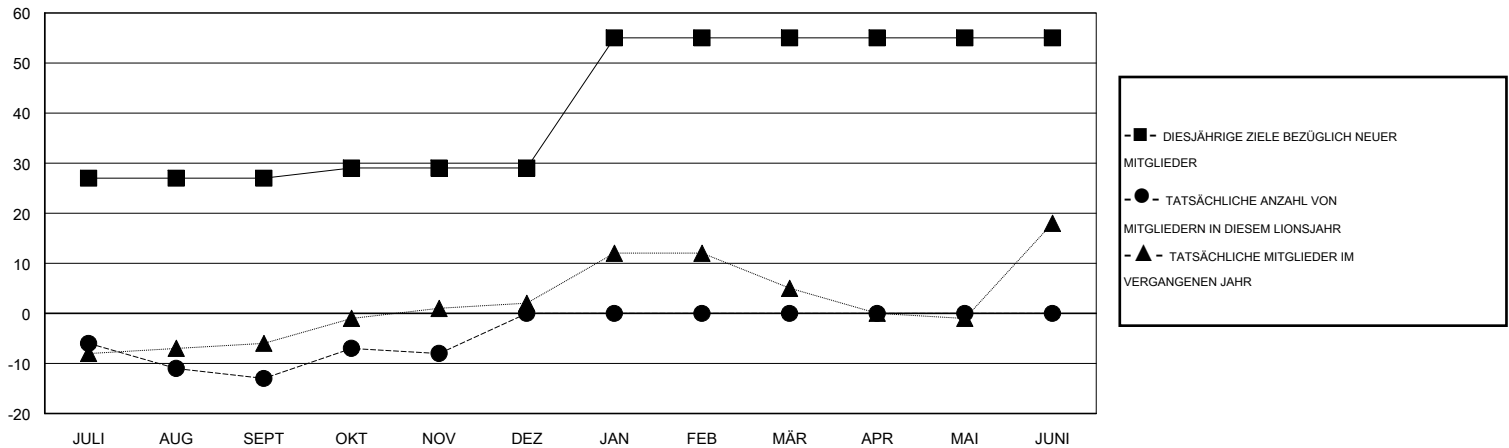

MONTHLY MEMBERSHIP PROGRESS REPORT

District 111SM

Results as of: 11/30/2016

GMT: Carl Robert Rettby

STANDORT GERMANY

GMT KONST. GEB.: 4

Clubs					Pro Mitglied				
ERGEBNISSE FÜR 2016-2017					ERGEBNISSE FÜR 2016-2017				
QUARTAL	ZIEL NEUE CLUBS	NEUE CLUBS	AUFGELÖSTE CLUBS	NETTO-GEWINN/-VERLUST	QUARTAL	ZIEL NEUE MITGLIEDER	HINZUGEFÜGTE GRÜNDUNGS- UND NEUE MITGLIEDER	AUSGESCHIEDENE MITGLIEDER	NETTO-GEWINN/-VERLUST
JULI/AUG/SEPT	1	0	0	0	JULI/AUG/SEPT	27	19	32	-13
OKT/NOV/DEZ	0	0	0	0	OKT/NOV/DEZ	2	16	11	5
JAN/FEB/MÄR	1	0	0	0	JAN/FEB/MÄR	26	0	0	0
APR/MAI/JUNI	0	0	0	0	APR/MAI/JUNI	0	0	0	0

ZIELE UND TATSÄCHLICHE NEUE CLUBS KUMULATIV

ZIELE UND TATSÄCHLICHE MITGLIEDER KUMULATIV

ABGEMELDETE CLUBS: 0	25 VON 95 CLUBS HABEN 1 ODER MEHR NEUE MITGLIEDER AUFGENOMMEN	<u>GESCHLECHTERVERTEILUNG</u>	
<u>AUSGETRETENE MITGLIEDER</u>		MANN	3,048 (86.27%)
VERSTORBEN	KLICKEN SIE HIER FÜR ANGABEN ZUM ZUSTAND DES CLUBS	FRAU	485 (13.73%)
CLUB AUFGELÖST		FAMILIENMITGLIEDER	62
ANDERE		HAUSHALTSVORSTAND	31
GESAMT		NICHT-FAMILIENVORSTAND	31