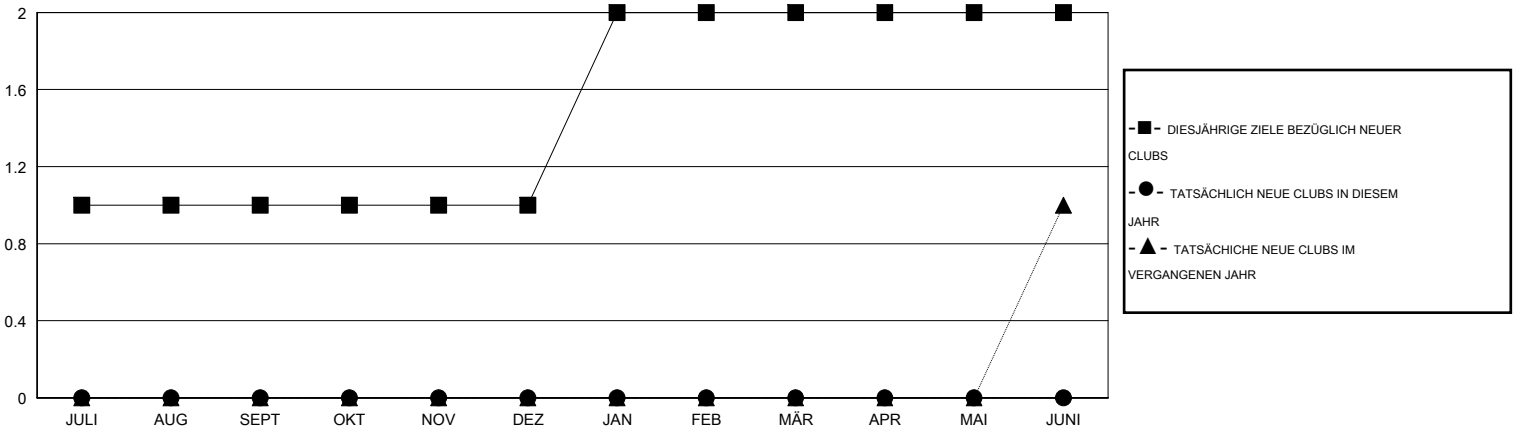

MONTHLY MEMBERSHIP PROGRESS REPORT

District 111SM

Results as of: 11/30/2016

GMT: Carl Robert Rettby

STANDORT GERMANY

GMT KONST. GEB.: 4

Clubs					Pro Mitglied				
ERGEBNISSE FÜR 2016-2017					ERGEBNISSE FÜR 2016-2017				
QUARTAL	ZIEL NEUE CLUBS	NEUE CLUBS	AUFGELÖSTE CLUBS	NETTO-GEWINN/-VERLUST	QUARTAL	ZIEL NEUE MITGLIEDER	HINZUGEFÜGTE GRÜNDUNGS- UND NEUE MITGLIEDER	AUSGESCHIEDENE MITGLIEDER	NETTO-GEWINN/-VERLUST
JULI/AUG/SEPT	1	0	0	0	JULI/AUG/SEPT	27	19	32	-13
OKT/NOV/DEZ	0	0	0	0	OKT/NOV/DEZ	2	16	11	5
JAN/FEB/MÄR	1	0	0	0	JAN/FEB/MÄR	26	0	0	0
APR/MAI/JUNI	0	0	0	0	APR/MAI/JUNI	0	0	0	0

ZIELE UND TATSÄCHLICHE NEUE CLUBS KUMULATIV

ZIELE UND TATSÄCHLICHE MITGLIEDER KUMULATIV

ABGEMELDETE CLUBS: 0	25 VON 95 CLUBS HABEN 1 ODER MEHR NEUE MITGLIEDER AUFGENOMMEN	<u>GESCHLECHTERVERTEILUNG</u>	
<u>AUSGETRETENE MITGLIEDER</u>		MANN	3,048 (86.27%)
VERSTORBEN	KLICKEN SIE HIER FÜR ANGABEN ZUM ZUSTAND DES CLUBS	FRAU	485 (13.73%)
CLUB AUFGELÖST		FAMILIENMITGLIEDER	62
ANDERE		HAUSHALTSVORSTAND	31
GESAMT		NICHT-FAMILIENVORSTAND	31